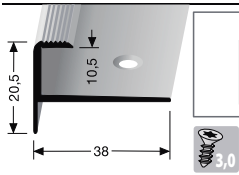

810
versenkt gebohrt

Treppenkantenprofile · Aluminium, mit Zierrillen

811
versenkt gebohrt

| | |
|-----------------------|-------------------|
| VE | 10x2,5 m SBS |
| F2 Alu edelstahloptik | 102 77 94 |
| | 25,35 €/St |