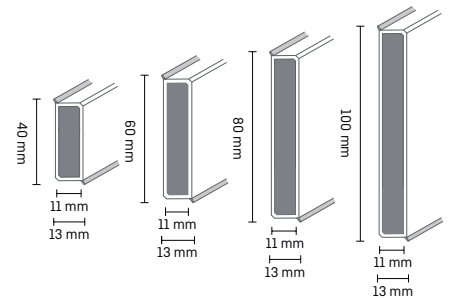

Kernsockelleiste Hamburger Stil

| Artikel | Bestellnr. | Abmessungen | Preis / m |
|---------------------|------------|----------------|-----------|
| HS 1013 weiß 60 mm | 1031356 | 2500x60x18 mm | 6,10 € |
| HS 1013 weiß 80 mm | 1031303 | 2500x80x18 mm | 7,15 € |
| HS 1013 weiß 100 mm | 1035013 | 2500x100x18 mm | 8,85 € |