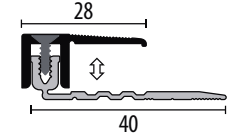

287 N $\updownarrow$ 6,5–16 mm*2

ABSCHLUSSPROFIL

für saubere Abschlüsse und Begrenzungen aller Hartbodenbeläge vor höheren, angrenzenden Schwellen, Kacheln, Fliesen, Terrassentüren und -fenstern oder anderen Erhöhungen *2 optional bis 18 mm

VE		10x3,0 m SBS	10x2,7 m SBS	10x1,0 m SBS
F4	Alu silber	102 98 00	102 97 99	102 97 98
F9	Alu sand	102 98 03	102 98 02	102 98 01
		74,79 €/St	67,35 €/St	26,24 €/St
F2	Alu edelstahloptik	102 97 97	102 97 96	102 97 95
		77,59 €/St	69,85 €/St	27,25 €/St