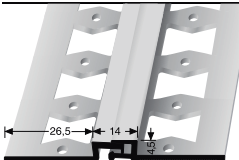

813
versenkt gebohrt

| | |
|--|-------------------|
| | 10x2,5 m SBS |
| | 102 96 21 |
| | 29,33 €/St |

Bewegungsfugenprofile „Motion Star“ · mit Schutzfolie

Dehnfugenprofile · mit reißfester Silikonfuge