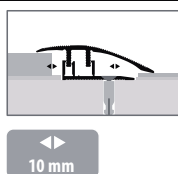

10 mm

VE		10x2,7 m SBS	10x0,9 m SBS
F2 Alu edelstahloptik		102 94 90	102 94 89
		62,53 €/St	21,60 €/St

für alle Bodenbeläge an angrenzende, niedrigere Flächen oder Beläge