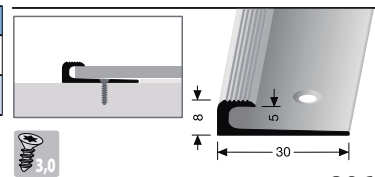

15x 1,0 m SBS
103 20 46
9,04 €/St

806
versenkt gebohrt