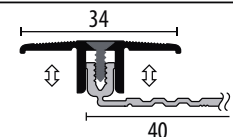

288 $\updownarrow$ 6,5–16 mm*2

ÜBERGANGSPROFIL

für gleich hohe oder bis zu $\pm$ 5 mm unterschiedlich hohe Hartbodenbeläge (durch mechan. Anpassung $\pm$ 8 mm) *2 optional bis 18 mm

VE		10x6 St Blisterkarte		
	weiß	103 12 09		
		8,27 €		

aus glasfaserverstärktem Kunststoff (GFK),
für 888, 286, 287, 287N, 288, 376, 377, 378