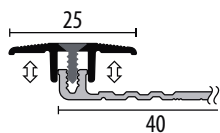

378 $\updownarrow$ 4–9,5 mm^{*3}

ÜBERGANGSPROFIL