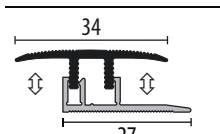

588 L $\updownarrow$ 6,5–9,5 mm

ÜBERGANGSPROFIL