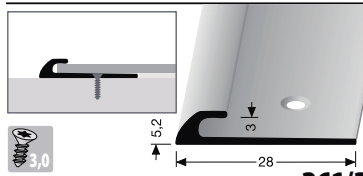

VE	10x 2,5 m SBS
F2 Alu edelstahloptik	102 96 18
	19,81 €/St

361/3
versenkt gebohrt