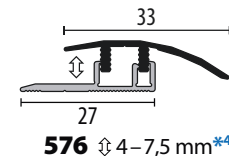

VE		10 x 2,7 m SBS	10 x 1,0 m SBS
F9 Alu sand			102 98 39
			19,16 €/St
F2G Alu edelstahloptik f. g.		102 58 23	102 21 22
		56,35 €/St	21,60 €/St

für alle Bodenbeläge an angrenzende, niedrigere Flächen oder Bodenbeläge wie Teppich, PVC etc.
*4 ⇅ 5–12 mm bei Teppichböden

ANPASSUNGSPROFIL

VE	10 x 3,0 m SBS	10 x 2,7 m SBS	10 x 1,0 m SBS
F4 Alu silber	102 98 43		
F9 Alu sand	102 98 44		
	53,19 €/St		
F2G Alu edelstahloptik f. g.	102 98 42	102 98 41	102 98 40
	60,21 €/St	54,26 €/St	20,83 €/St

für saubere Abschlüsse und Begrenzungen aller Hartbodenbeläge vor höheren, angrenzenden Schwellen, Kacheln,
Fliesen, Terrassentüren und -fenstern oder anderen Erhöhungen *4 ⇅ 5–12 mm bei Teppichböden