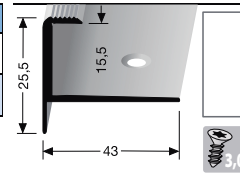

810
versenkt gebohrt

Treppenkantenprofile · Aluminium, mit Zierrillen

811
versenkt gebohrt

| | |
|-----------------------|-------------------|
| VE | 10x2,5 m SBS |
| F2 Alu edelstahloptik | 102 77 94 |
| | 25,35 €/St |