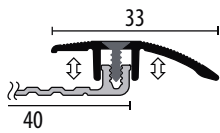

aus glasfaserverstärktem Kunststoff (GFK),
für 888, 286, 287, 287N, 288, 376, 377, 378

PPS-Lifter \updownarrow +5/+10 mm

BASISPROFILERHÖHUNG

ALUMINIUM ELOXIERT

F2 edelstahloptik
F4 silber
F9 sand

KÜBERIT®

PPS®-Champion Star mit BASIS-Profil PPS® 4.0
zweiteiliges Profilsystem, Aluminium
für LVT-Designbeläge und Teppichböden