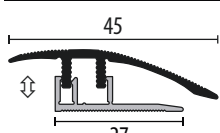

für gleich hohe oder bis zu \pm 3 mm unterschiedlich hohe Hartbodenbeläge ^{*3} \updownarrow 5–12 mm bei Teppichböden

Euro-Clip L mit Kontersteg
zweiteiliges Profilsystem, Aluminium
einfache, leichte und zeitsparende Montage