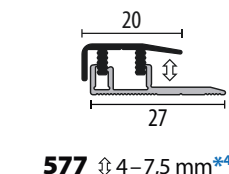

ABSCHLUSSPROFIL

VE		10 x 2,7 m SBS	10 x 1,0 m SBS
F4 Alu silber			102 98 47
F9 Alu sand			102 98 48
			18,03 €/St
F2G Alu edelstahloptik f. g.		102 98 46	102 98 45
		53,31 €/St	20,41 €/St

für gleich hohe oder bis zu ± 3 mm unterschiedlich hohe Bodenbeläge *4 ⇅ 5–12 mm bei Teppichböden