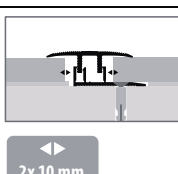

2x 10 mm

VE		10x2,7 m SBS	10x0,9 m SBS
F2 Alu edelstahloptik		102 94 94	102 94 93
		56,35 €/St	19,81 €/St

für gleich hohe oder bis zu $\pm$ 2 mm unterschiedlich hohe Hartbodenbeläge