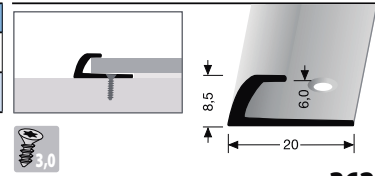

10x 2,5 m SBS
102 77 96
20,17 €/St

362
versenkt gebohrt