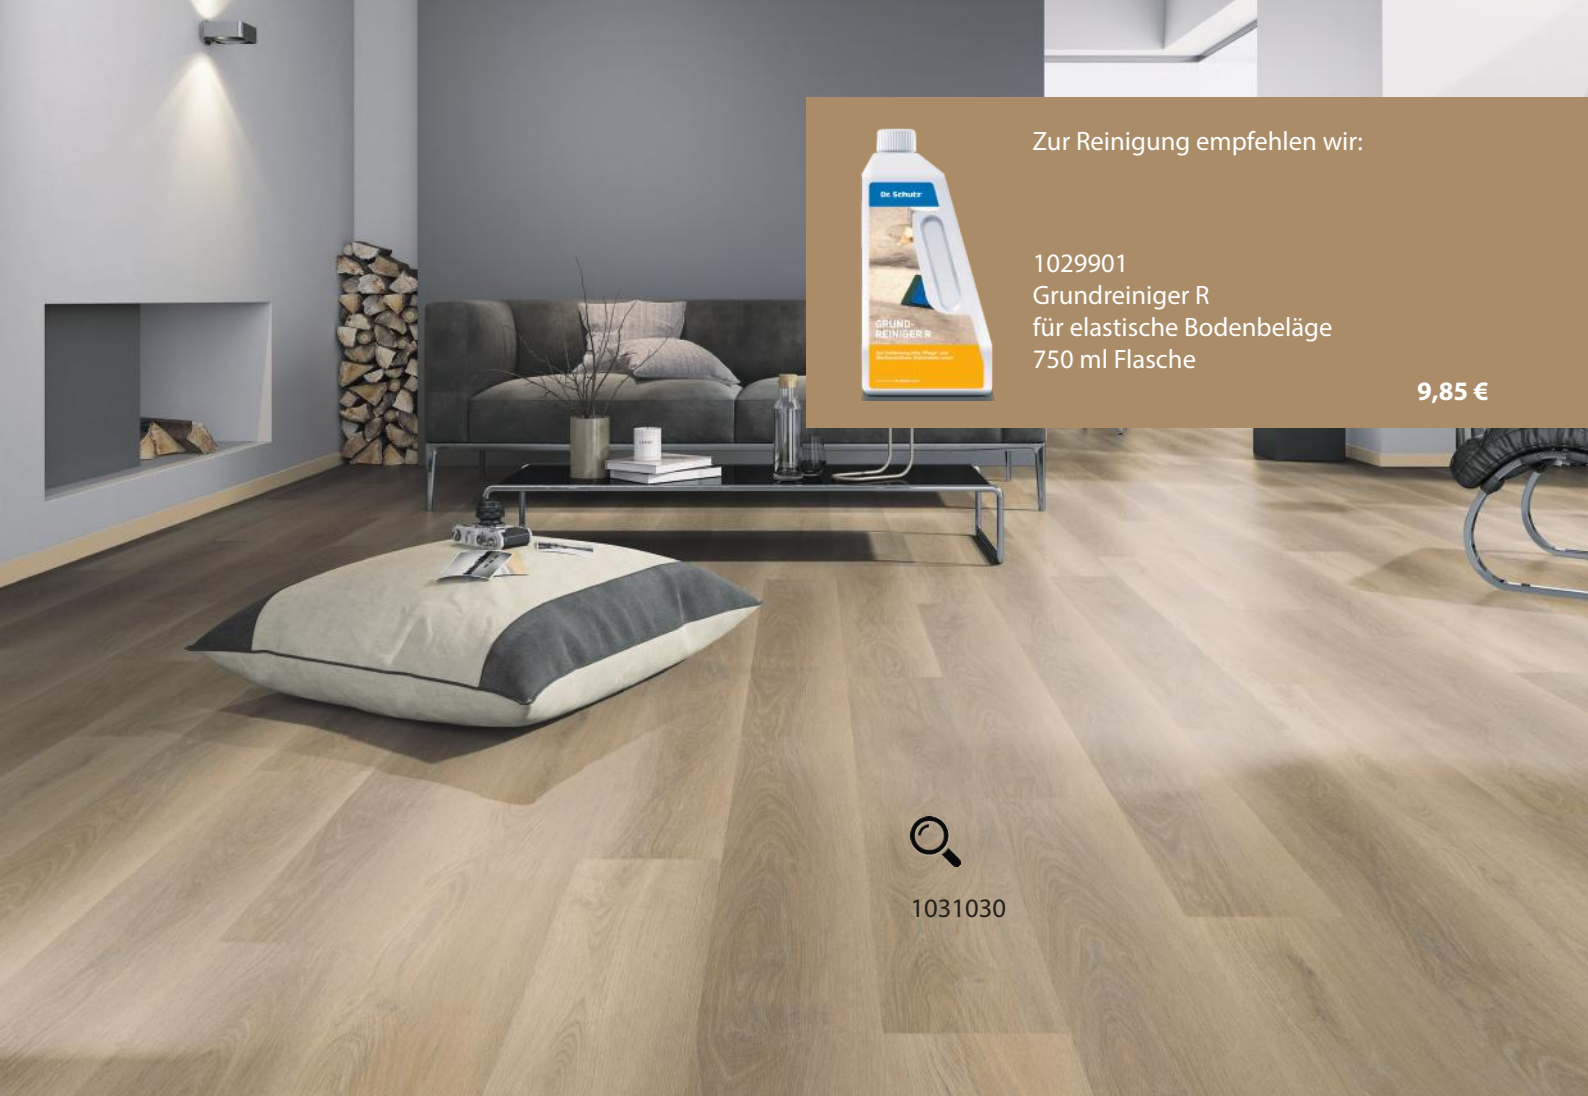

Zur Reinigung empfehlen wir:

1029901
Grundreiniger R
für elastische Bodenbeläge
750 ml Flasche

9,85 €

1031030