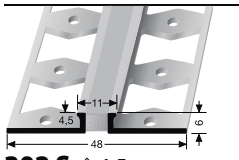

302 S ∅ 4,5 mm
geschlossen gestanzt,
mit Silikonfuge