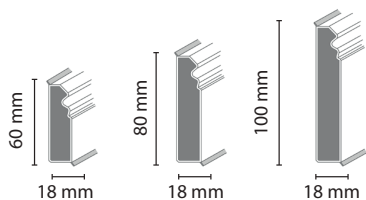

Kernsockelleiste Hamburger Stil

| Artikel | Bestellnr. | Abmessungen | Preis / m |
|---------------------|------------|----------------|-----------|
| HS 1013 weiß 60 mm | 1031356 | 2500x60x18 mm | 6,10 € |
| HS 1013 weiß 80 mm | 1031303 | 2500x80x18 mm | 7,15 € |
| HS 1013 weiß 100 mm | 1035013 | 2500x100x18 mm | 8,85 € |