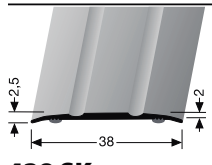

438 SK
selbstklebend