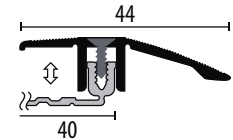

VE		10x2,7 m SBS	10x1,0 m SBS
F4	Alu silber	102 97 71	102 98 28
F9	Alu sand	102 98 31	102 98 30
		75,21 €/St	29,10 €/St
F2	Alu edelstahloptik	102 98 26	102 98 25
		77,77 €/St	30,23 €/St

286 $\updownarrow$ 6,5–16 mm*2

ANPASSUNGSPROFIL

für alle Hartbodenbeläge an angrenzende, niedrigere Flächen oder Bodenbeläge wie Teppich, PVC etc. *2 optional bis 18 mm

VE		10x2,7 m SBS	10x1,0 m SBS
F4	Alu silber	102 98 36	102 98 35
F9	Alu sand	102 98 38	102 98 37
		61,29 €/St	24,04 €/St
F2	Alu edelstahloptik	102 98 34	102 98 33
		63,01 €/St	24,69 €/St