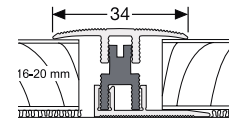

Clip-Lifter 20
⇅ 16–20 mm

BASISPROFILERHÖHUNG

glatte Oberfläche

Design-Clip mit Kontersteg und 3-Punkt-Verzahnung
zweiteiliges Profilsystem, Aluminium
für LVT-Designbeläge und Teppichböden