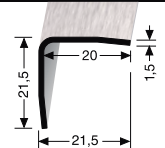

für gleich hohe oder bis zu ± 3 mm unterschiedlich hohe Bodenbeläge *4 ⇅ 5–12 mm bei Teppichböden

ÜBERGANGSPROFIL

Eckschutzwinkel · Edelstahl, mit Schutzfolie

| VE | | 10 x 2,5 m SBS |
|-----------------------------------|--|-------------------|
| F8G Edelstahl m. gebürstet | | 102 15 98 |
| | | 55,22 €/St |