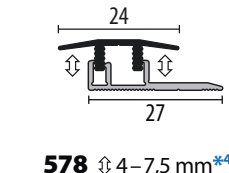

ÜBERGANGSPROFIL

Eckschutzwinkel · Edelstahl, mit Schutzfolie

VE		10 x 2,5 m SBS
F8G Edelstahl m. gebürstet		102 15 98
		55,22 €/St