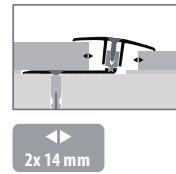

VE		10x2,7 m SBS	10x1,0 m SBS
F4	Alu silber	102 98 22	102 98 21
F9	Alu sand	102 98 24	102 98 23
		76,22 €/St	29,51 €/St
F2	Alu edelstahloptik	102 98 20	102 98 19
		78,90 €/St	30,64 €/St

888 $\updownarrow$ 7–17 mm*1

ÜBERGANGSPROFIL

für gleich hohe oder bis zu $\pm$ 12 mm unterschiedlich hohe Hartbodenbeläge *1 bei gleich hohen Böden

TORX!

PPS®-Champion mit BASIS-Profil PPS® 4.0
zweiteiliges Profilsystem, Aluminium
für Parkett, Laminat, Kork und mehrschichtig modulare Fußbodenbeläge