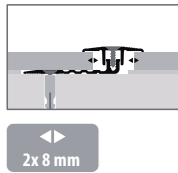

2x 8 mm

VE		10x2,7 m SBS	10x1,0 m SBS
F4 Alu silber		102 98 15	102 98 14
F9 Alu sand		102 98 17	102 98 16
		54,09 €/St	21,36 €/St
F2 Alu edelstahloptik		102 98 13	102 98 12
		55,99 €/St	22,13 €/St

für gleich hohe oder bis zu $\pm$ 3 mm unterschiedlich hohe Hartbodenbeläge ^{*3} $\updownarrow$ 5–12 mm bei Teppichböden