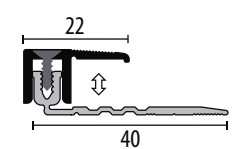

287 $\updownarrow$ 6,5–16 mm*2

ABSCHLUSSPROFIL

VE		10x3,0 m SBS	10x1,0 m SBS
F4	Alu silber	102 94 98	102 94 97
F9	Alu sand	102 95 00	102 94 99
		73,96 €/St	26,00 €/St
F2	Alu edelstahloptik	102 94 96	102 94 95
		75,80 €/St	26,72 €/St