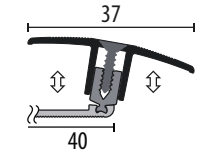

VE		10x2,7 m SBS	10x1,0 m SBS
F4	Alu silber	102 98 22	102 98 21
F9	Alu sand	102 98 24	102 98 23
		76,22 €/St	29,51 €/St
F2	Alu edelstahloptik	102 98 20	102 98 19
		78,90 €/St	30,64 €/St

888 $\updownarrow$ 7–17 mm*1

ÜBERGANGSPROFIL

für gleich hohe oder bis zu $\pm$ 12 mm unterschiedlich hohe Hartbodenbeläge *1 bei gleich hohen Böden

TORX!

PPS®-Champion mit BASIS-Profil PPS® 4.0
zweiteiliges Profilsystem, Aluminium
für Parkett, Laminat, Kork und mehrschichtig modulare Fußbodenbeläge