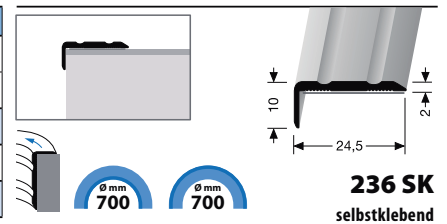

806
versenkt gebohrt

Winkelprofile · Aluminium, mit Zierrillen

Treppenkantenprofile · Aluminium, mit Zierrillen

| VE | | 10x 2,7 m SBS | 15x 1,0 m SBS |
|-----------------------|--|---------------|---------------|
| F4 Alu silber | | 102 97 66 | 102 97 65 |
| F9 Alu sand | | 102 97 69 | 102 97 68 |
| | | 19,58 €/St | 7,38 €/St |
| F2 Alu edelstahloptik | | 102 97 63 | 102 97 62 |
| | | 21,54 €/St | 8,15 €/St |